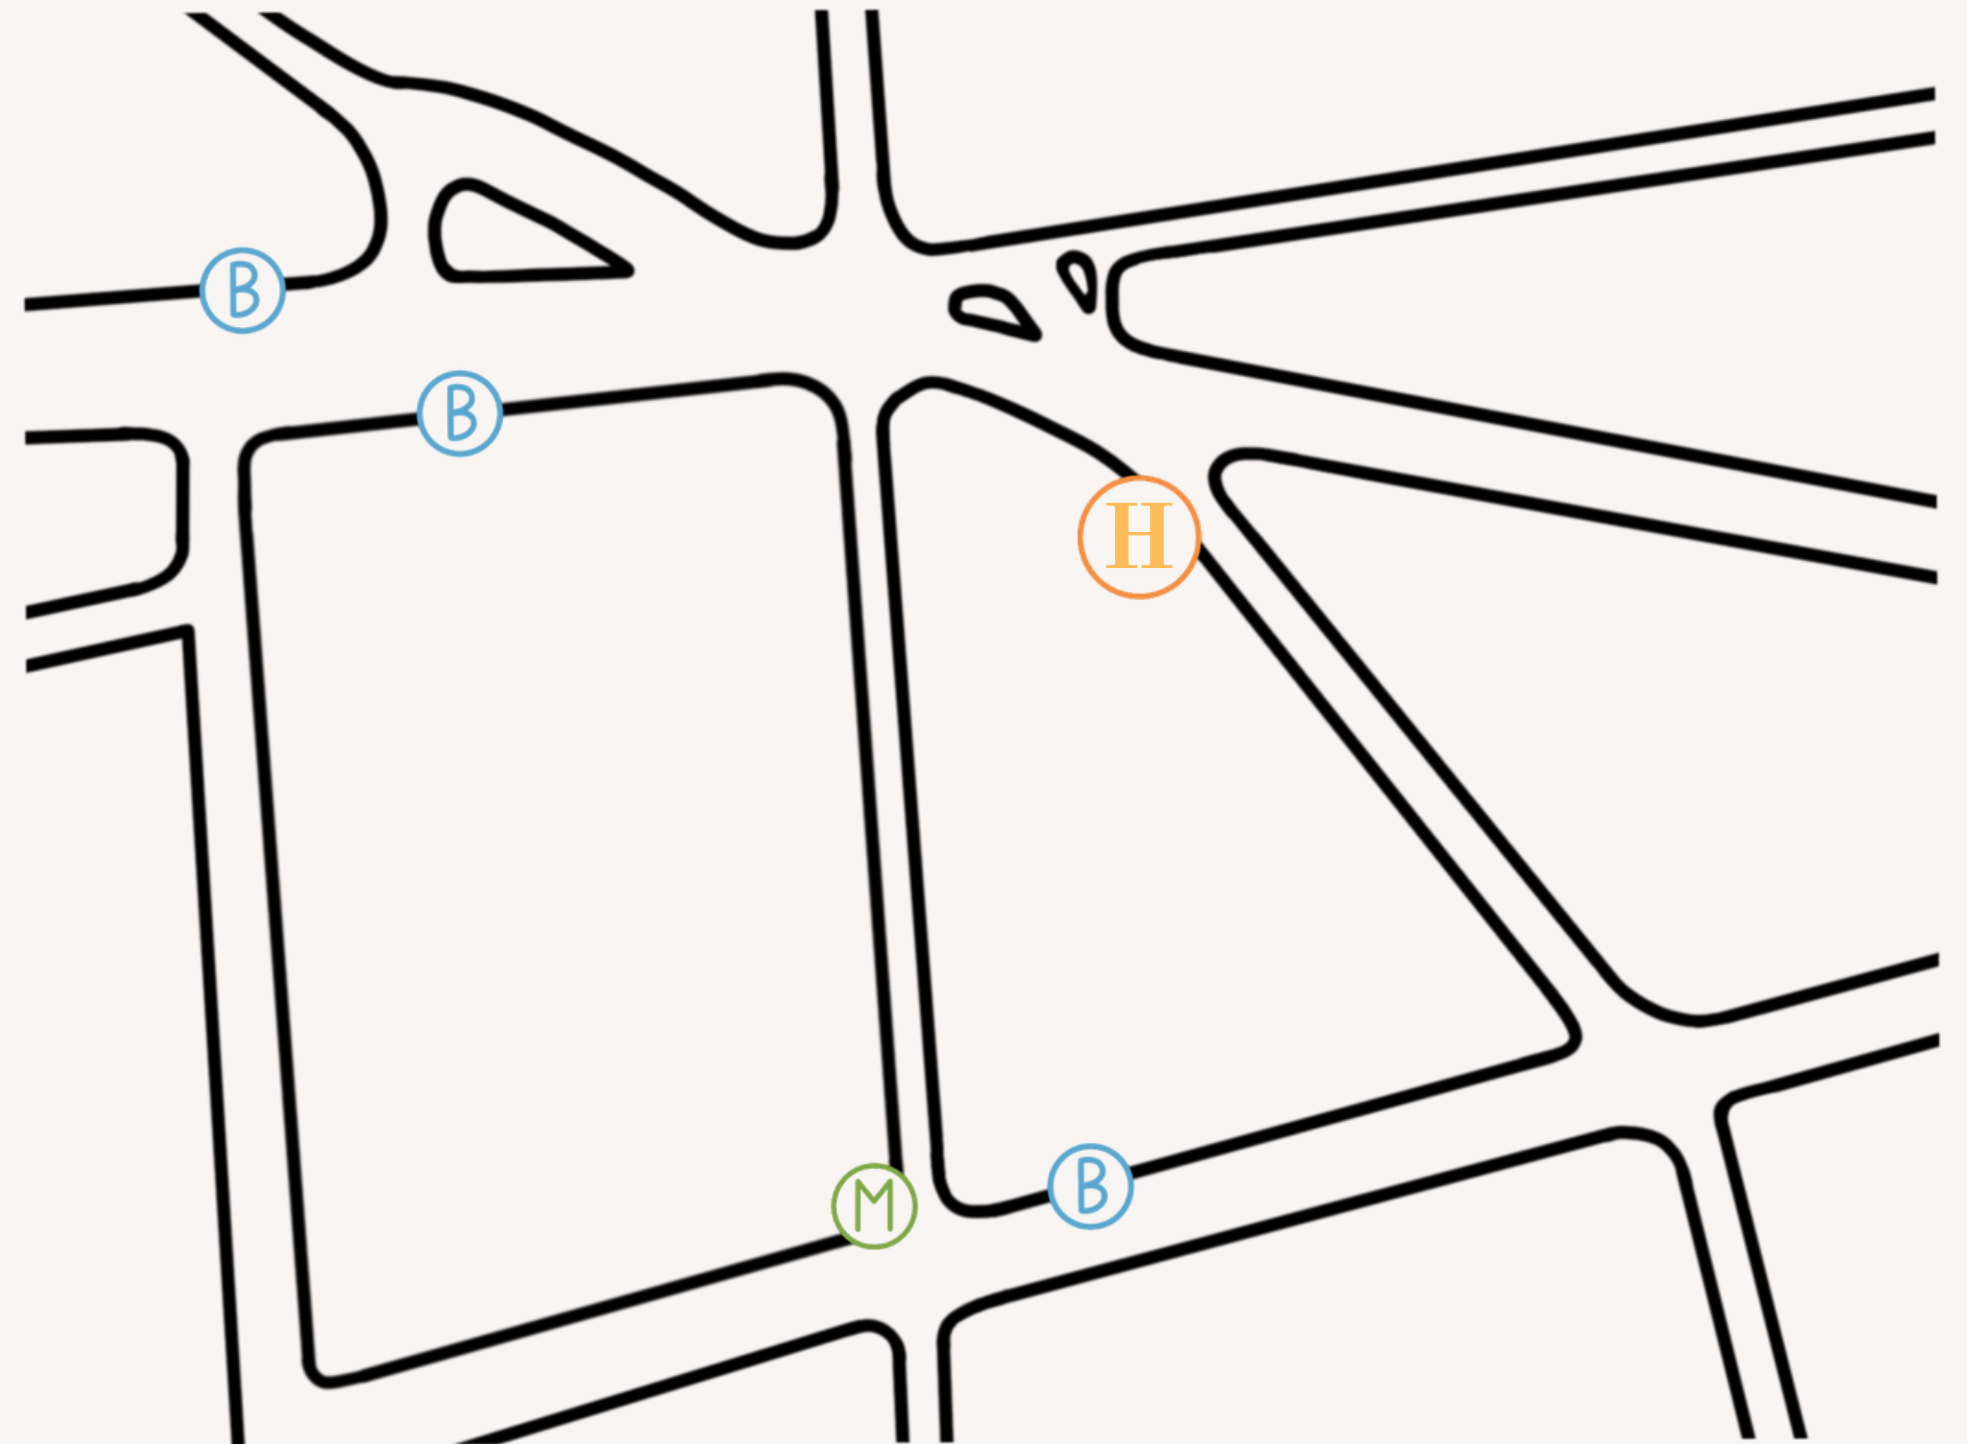

Station Rue de Miromesnil (300m), à partir de 1€/30 min
Nearest station Rue de Miromesnil (300m), from €1/30 min

Bus électriques RATP ***Electric buses RATP***

Ligne 94 et 80
Lines 94 and 80

Métro Miromesnil ***Metro stations Miromesnil***

Lignes 9 & 13
Lines 9 & 13

Sites accessibles à pied ***Sites within walking distance***

Madeleine, Opera, Champs-Élysées, Parc Monceau, Arc de Triomphe

Sécurité & Consignes incendie

Safety & Fire Instructions